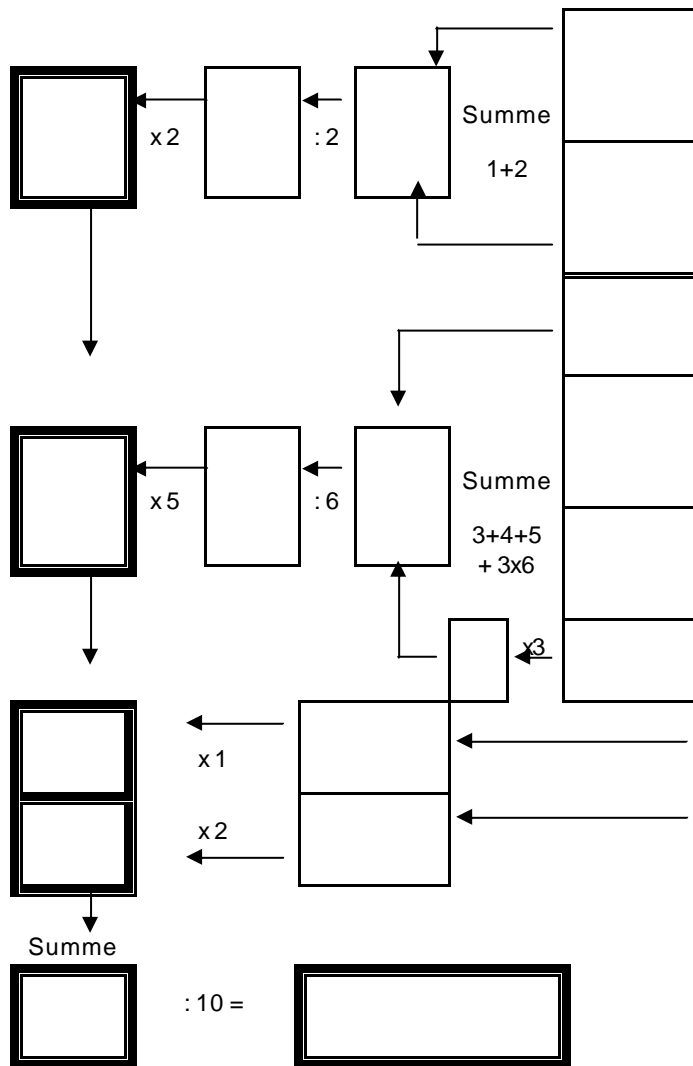

Berechnungsmodus der Zensuren OVP

Berechnung des Gesamtergebnisses

Prüfungsbausteine

1. Unterrichtspraktische Prüfung im Fach 1
2. Unterrichtspraktische Prüfung im Fach 2
3. Gutachten FL im Fach 1
4. Gutachten FL im Fach 2
5. Gutachten Hauptseminarleiter
6. Gutachten Schulleiter
7. Schriftliche Hausarbeit
8. Kolloquium

Berechnung der Fachnoten

Gesamtergebnis

= Note:

Für die Berechnung wird jeweils nur die erste Stelle nach dem Komma berücksichtigt.