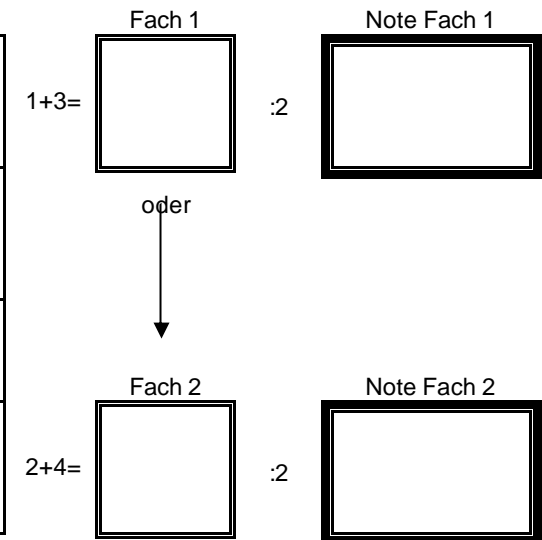

Berechnungsmodus der Zensuren OVP

Berechnung des Gesamtergebnisses

Prüfungsbausteine

1. Unterrichtspraktische Prüfung im Fach 1
2. Unterrichtspraktische Prüfung im Fach 2
3. Gutachten FL im Fach 1
4. Gutachten FL im Fach 2
5. Gutachten Hauptseminarleiter
6. Gutachten Schulleiter
7. Schriftliche Hausarbeit
8. Kolloquium

Berechnung der Fachnoten

Gesamtergebnis

= Note:

Für die Berechnung wird jeweils nur die erste Stelle nach dem Komma berücksichtigt.